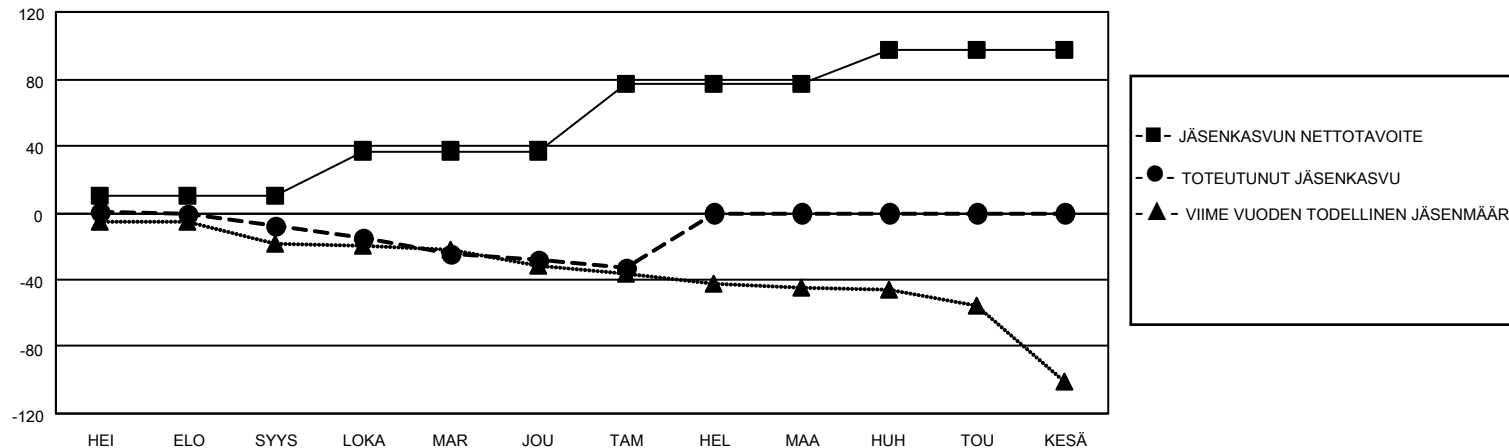

MONTHLY MEMBERSHIP PROGRESS REPORT

SIJAINTI FINLAND

District 107 N

Results as of: 1/31/2022

Klubit				jäsentä			
TULOKSET 2021-2022				TULOKSET 2021-2022			
NELJÄNNES	UUDEN KLUBIN TAVOITE	UUDET KLUBIT	LOPETETUT KLUBIT	NELJÄNNES	JÄSENKASVUN NETTOTAVOITE	TOTEUTUNUT JÄSENKASVU	POISTETUT JÄSENET (mukaan lukien siirrot)
HEI/ELO/SYYS	0	0	1	HEI/ELO/SYYS	10	11	19
LOKA/MAR/JOU	0	0	0	LOKA/MAR/JOU	27	16	33
TAM/HEL/MAA	1	0	0	TAM/HEL/MAA	40	4	9
HUH/TOU/KESÄ	0	0	0	HUH/TOU/KESÄ	20	0	0

TAVOITTEET JA UUDET KLUBIT, KUMULATIIVINEN

TAVOITTEET JA JÄSENET, KUMULATIIVINEN

LAKKAUTETUT KLUBIT: 1

ERONNEET JÄSENET

KUOLLUT	12
KLUBI LAKKAUTETTU	0
MUU	49
YHTEENSÄ	61

21 CLUBS OF 74 LISÄNNYT YHDEN TAI USEAMMAN UUTTA JÄSENTÄ