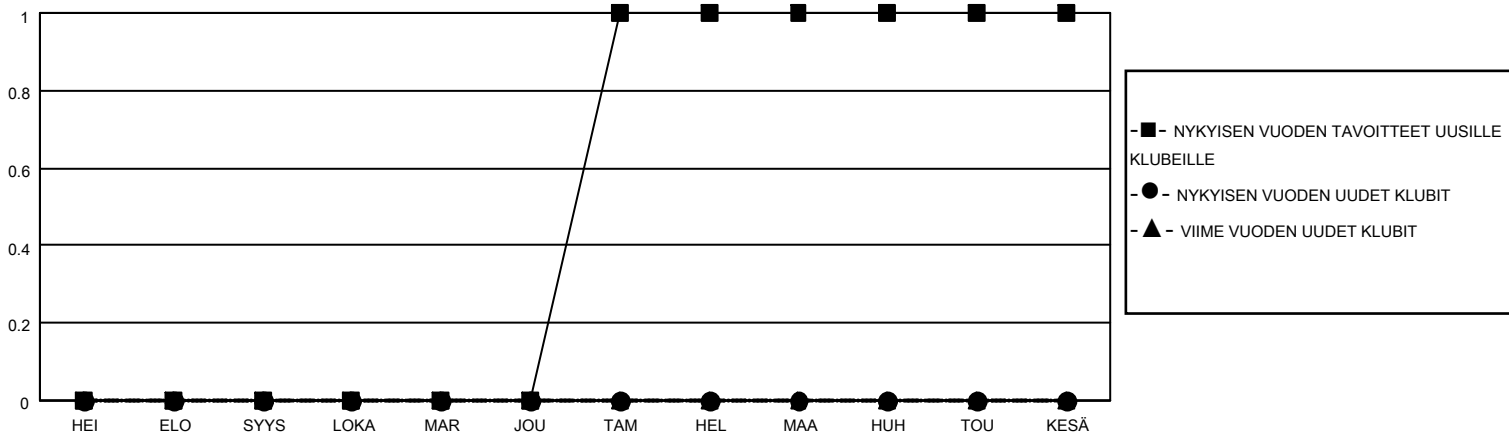

MONTHLY MEMBERSHIP PROGRESS REPORT

SIJAINTI FINLAND

District 107 N

Results as of: 1/31/2022

Klubit				jäsentä			
TULOKSET 2021-2022				TULOKSET 2021-2022			
NELJÄNNES	UUDEN KLUBIN TAVOITE	UUDET KLUBIT	LOPETETUT KLUBIT	NELJÄNNES	JÄSENKASVUN NETTOTAVOITE	TOTEUTUNUT JÄSENKASVU	POISTETUT JÄSENET (mukaan lukien siirrot)
HEI/ELO/SYYS	0	0	1	HEI/ELO/SYYS	10	11	19
LOKA/MAR/JOU	0	0	0	LOKA/MAR/JOU	27	16	33
TAM/HEL/MAA	1	0	0	TAM/HEL/MAA	40	4	9
HUH/TOU/KESÄ	0	0	0	HUH/TOU/KESÄ	20	0	0

TAVOITTEET JA UUDET KLUBIT, KUMULATIIVINEN